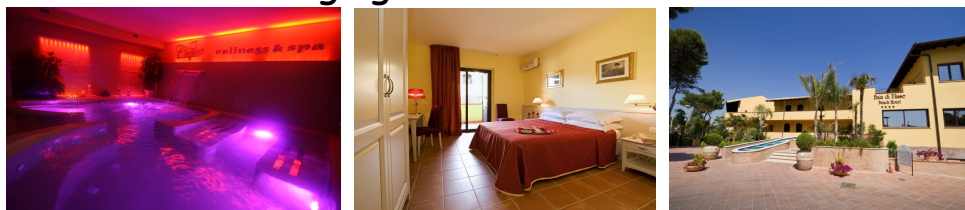

Baia di Ulisse**** Wellness & Spa

Agrigento- San Leone

Pacchetto Cleopatra

Gennaio - Marzo 2012

2 Mezze Pensioni € 229,00 p.p.

3° letto Bambino 3/12 anni n.c. rid. 30%

3° letto adulto rid. 10%

Bambini 0/3 anni n.c. gratuiti nel letto con i genitori - Suppl. culla € 8 a notte

2° Giorno: Trattamento viso equilibrante manicure, libero accesso alla palestra attrezzata Technogym.

Uso gratuito del kit benessere con accappatoio e ciabattine

parcheggio privato, late check out della camera ore 15.00